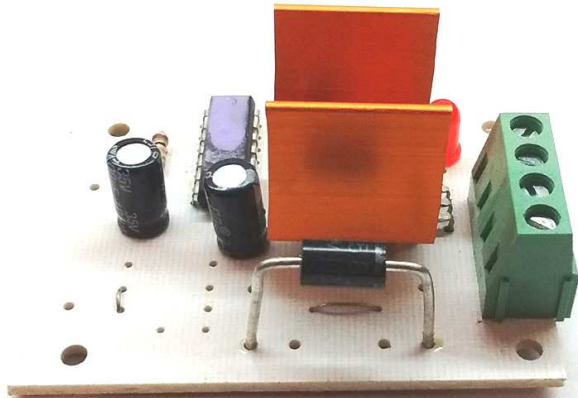

**PELIGRO
RIESGO
ELECTRICO**

Aspecto del circuito Destellador Automático de Lámparas de 220V

Referencia de producto:
VYNKS-BLK220VCA-1

Hoja de Especificaciones

- Potencia hasta 4Amper
- Circuito totalmente electrónico
- Frecuencia **AJUSTABLE**
- Alimentación 12/24VDC
- Borneras de conexión
- Tamaño Reducido
- Dimensiones 62 mm x 48 mm

Aplicaciones típicas

Semáforo intermitente
ó
Baliza de Señalización Vial

**UN SEGUNDO ENCENDIDO
UN SEGUNDO APAGADO**

Conexiones

Detalles de las borneras

Dimensiones

Detalles para montaje

vynks.com.ar