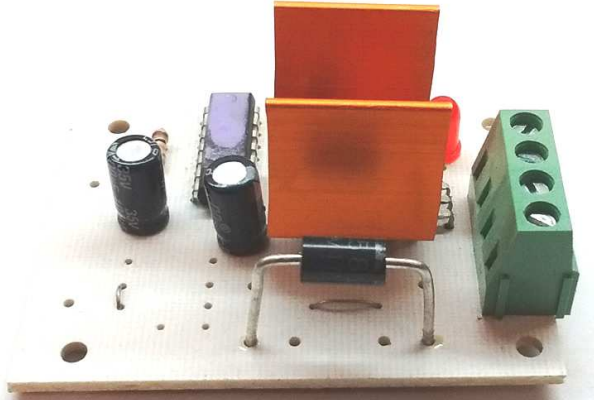

**PELIGRO
RIESGO
ELECTRICO**

Aspecto del circuito Destellador Automático de Lámparas de 220V

Referencia de producto:
VYNKS-BLK220VCA-1

Hoja de Especificaciones

- Potencia hasta 4Amper
- Circuito totalmente electrónico
- Frecuencia **AJUSTABLE**
- Alimentación 12/24VDC
- Borneras de conexión
- Tamaño Reducido
- Dimensiones 62 mm x 48 mm

Aplicaciones típicas

Semáforo intermitente
ó
Baliza de Señalización Vial

**UN SEGUNDO ENCENDIDO
UN SEGUNDO APAGADO**

Conexiones

Detalles de las borneras

Dimensiones

Detalles para montaje

vynks.com.ar