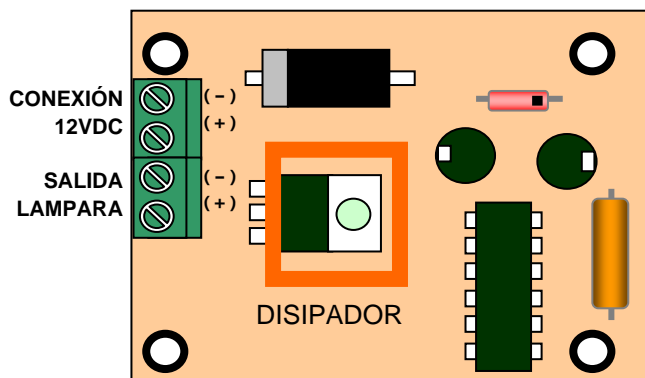

**PELIGRO
RIESGO
ELECTRICO**

Aspecto del circuito Destellador Automático de Lámparas de 220V

Referencia de producto:
VYNKS-BLK220VCA-1

Hoja de Especificaciones

- Potencia hasta 4Amper
- Circuito totalmente electrónico
- Frecuencia **AJUSTABLE**
- Alimentación 12/24VDC
- Borneras de conexión
- Tamaño Reducido
- Dimensiones 62 mm x 48 mm

Aplicaciones típicas

Semáforo intermitente
ó
Baliza de Señalización Vial

**UN SEGUNDO ENCENDIDO
UN SEGUNDO APAGADO**

Conexiones

Detalles de las borneras

Dimensiones

Detalles para montaje

vynks.com.ar