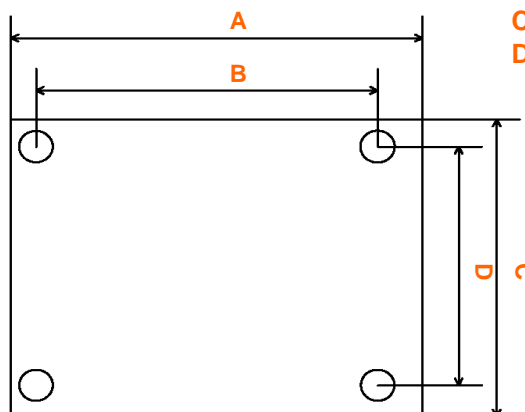

CONEXIÓN
220VCA

SALIDA 1º
LAMPARA

SALIDA 2º
LAMPARA

Dimensiones

Detalles para montaje

A = 62mm
B = 52 mm
C = 48 mm
D = 39 mm

vynks.com.ar

CUIT: 20-25743893-8 - Ingresos Brutos: CM902-656123-6
Teléfono: (0220) 485-4657 - Móvil: (011) 15-6954-4700
Dirección: Av. Echeverría 1721 (ex 1267) - (CP B1718) Padua, Bs.As. - Argentina