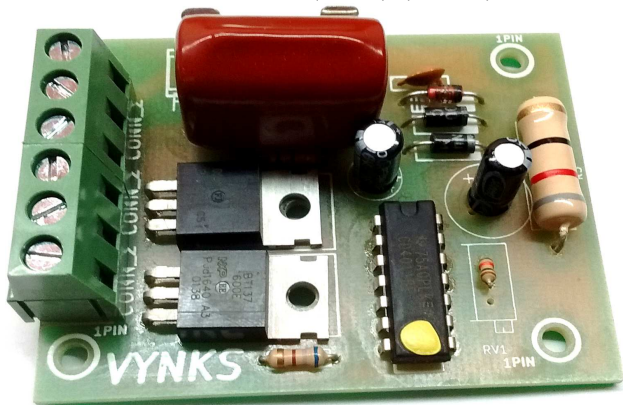

Destellador Electrónico Doble Alternados para Lámparas de 220VCA

**PELIGRO
RIESGO
ELECTRICO**

Hoja de Especificaciones

- Potencia hasta 250 Watt
- Circuito totalmente electrónico
- Frecuencia 1Hz (una vez/seg)
- Alimentación 220VCA
- Borneras de conexión
- Tamaño Reducido
- Dimensiones 62 mm x 48 mm

Aspecto del circuito Destellador Automático de Lámparas de 220V

Referencia de producto:
VYNKS-BLK220VCA-2

Aplicaciones típicas

Semáforo alternativo

Estado 1
1/2 segundo

Estado 2
1/2 segundo

Conexiones

Detalles de las borneras

CONEXIÓN
220VCA

SALIDA 1º
LAMPARA

SALIDA 2º
LAMPARA

Dimensiones

Detalles para montaje

A = 62mm
B = 52 mm
C = 48 mm
D = 39 mm

vynks.com.ar

CUIT: 20-25743893-8 - Ingresos Brutos: CM902-656123-6
Teléfono: (0220) 485-4657 - Móvil: (011) 15-6954-4700
Dirección: Av. Echeverría 1721 (ex 1267) - (CP B1718) Padua, Bs.As. - Argentina