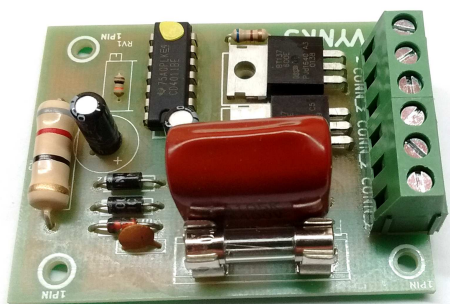

Destellador Electrónico Doble Alternados para Lámparas de 220VCA

**PELIGRO
RIESGO
ELECTRICO**

Hoja de Especificaciones

- Potencia hasta 250 Watt
- Circuito totalmente electrónico
- Frecuencia 1Hz (una vez/seg)
- Alimentación 220VCA
- Borneras de conexión
- Tamaño Reducido
- Dimensiones 62 mm x 48 mm

Aspecto del circuito Destellador Automático de Lámparas de 220V

Referencia de producto:
VYNKS-BLK220VCA-2

Aplicaciones típicas

Semáforo alternativo

Estado 1
1/2 segundo

Estado 2
1/2 segundo

Conexiones

Detalles de las borneras

CONEXIÓN
220VCA

SALIDA 1º
LAMPARA

SALIDA 2º
LAMPARA

Dimensiones

Detalles para montaje

A = 62mm
B = 52 mm
C = 48 mm
D = 39 mm

vynks.com.ar

CUIT: 20-25743893-8 - Ingresos Brutos: CM902-656123-6
Teléfono: (0220) 485-4657 - Móvil: (011) 15-6954-4700
Dirección: Av. Echeverría 1721 (ex 1267) - (CP B1718) Padua, Bs.As. - Argentina