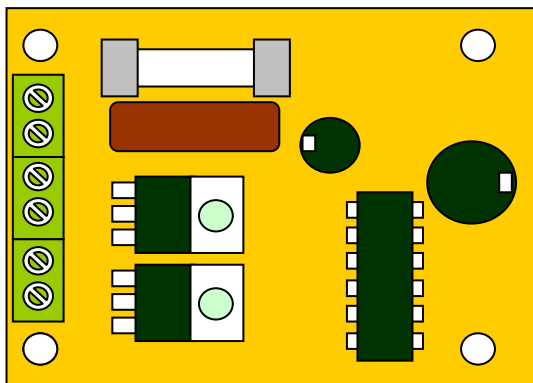

Destellador Electrónico Doble Alternados para Lámparas de 220VCA

**PELIGRO
RIESGO
ELECTRICO**

Hoja de Especificaciones

- Potencia hasta 250 Watt
- Circuito totalmente electrónico
- Frecuencia 1Hz (una vez/seg)
- Alimentación 220VCA
- Borneras de conexión
- Tamaño Reducido
- Dimensiones 62 mm x 48 mm

Aspecto del circuito Destellador Automático de Lámparas de 220V

Referencia de producto:
VYNKS-BLK220VCA-2

Aplicaciones típicas

Semáforo alternativo

Estado 1
1/2 segundo

Estado 2
1/2 segundo

Conexiones

Detalles de las borneras

CONEXIÓN
220VCA

SALIDA 1º
LAMPARA

SALIDA 2º
LAMPARA

Dimensiones

Detalles para montaje

A = 62mm
B = 52 mm
C = 48 mm
D = 39 mm

vynks.com.ar

CUIT: 20-25743893-8 - Ingresos Brutos: CM902-656123-6
Teléfono: (0220) 485-4657 - Móvil: (011) 15-6954-4700
Dirección: Av. Echeverría 1721 (ex 1267) - (CP B1718) Padua, Bs.As. - Argentina