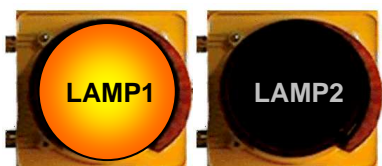

Destellador Electrónico Doble Alternados para Lámparas de 220VCA

**PELIGRO
RIESGO
ELECTRICO**

Hoja de Especificaciones

- Potencia hasta 250 Watt
- Circuito totalmente electrónico
- Frecuencia 1Hz (una vez/seg)
- Alimentación 220VCA
- Borneras de conexión
- Tamaño Reducido
- Dimensiones 62 mm x 48 mm

Aspecto del circuito Destellador Automático de Lámparas de 220V

Referencia de producto:
VYNKS-BLK220VCA-2

Aplicaciones típicas

Semáforo alternativo

Estado 1
1/2 segundo

Estado 2
1/2 segundo

Conexiones

Detalles de las borneras

CONEXIÓN
220VCA

SALIDA 1º
LAMPARA

SALIDA 2º
LAMPARA

Dimensiones

Detalles para montaje

A = 62mm
B = 52 mm
C = 48 mm
D = 39 mm

vynks.com.ar

CUIT: 20-25743893-8 - Ingresos Brutos: CM902-656123-6
Teléfono: (0220) 485-4657 - Móvil: (011) 15-6954-4700
Dirección: Av. Echeverría 1721 (ex 1267) - (CP B1718) Padua, Bs.As. - Argentina