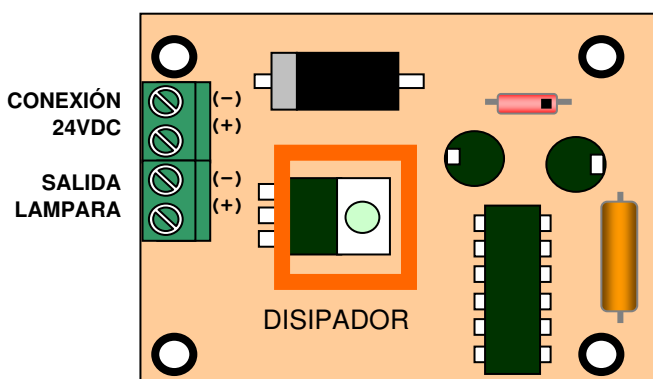

**PELIGRO
RIESGO
ELECTRICO**

Aspecto del circuito Destellador Automático de Lámparas de 24VDC

Referencia de producto:
VYNKS-BLK-24-1

Hoja de Especificaciones

- Potencia hasta 3 Amper
- Circuito totalmente electrónico
- Frecuencia **1seg / 1seg**
- Alimentación 24VDC
- Borneras de conexión
- Tamaño Reducido
- Dimensiones 62 mm x 48 mm

Aplicaciones típicas

Semáforo intermitente
ó
Baliza de Señalización Vial

**UN SEGUNDO ENCENDIDO
UN SEGUNDO APAGADO**

Conexiones

Detalles de las borneras

Dimensiones

Detalles para montaje

A = 62mm
B = 52 mm
C = 48 mm
D = 39 mm