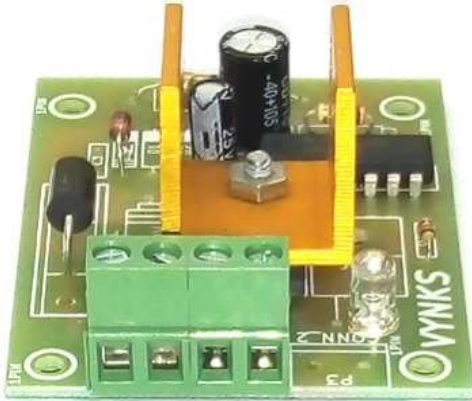

**PELIGRO
RIESGO
ELECTRICO**

Aspecto del circuito Destellador Automático de Lámparas de 24VDC

Referencia de producto:
VYNKS-BLK-24-1

Hoja de Especificaciones

- Potencia hasta 3 Amper
- Circuito totalmente electrónico
- Frecuencia **1seg / 1seg**
- Alimentación 24VDC
- Borneras de conexión
- Tamaño Reducido
- Dimensiones 62 mm x 48 mm

Aplicaciones típicas

Semáforo intermitente
ó
Baliza de Señalización Vial

**UN SEGUNDO ENCENDIDO
UN SEGUNDO APAGADO**

Conexiones

Detalles de las borneras

Dimensiones

Detalles para montaje

A = 62mm
B = 52 mm
C = 48 mm
D = 39 mm