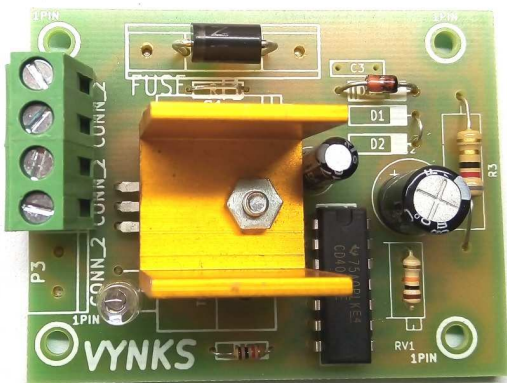

**PELIGRO
RIESGO
ELECTRICO**

Aspecto del circuito Destellador Automático de Lámparas de 24VDC

Referencia de producto:
VYNKS-BLK-24-1

Hoja de Especificaciones

- Potencia hasta 3 Amper
- Circuito totalmente electrónico
- Frecuencia **1seg / 1seg**
- Alimentación 24VDC
- Borneras de conexión
- Tamaño Reducido
- Dimensiones 62 mm x 48 mm

Aplicaciones típicas

Semáforo intermitente
ó
Baliza de Señalización Vial

**UN SEGUNDO ENCENDIDO
UN SEGUNDO APAGADO**

Conexiones

Detalles de las borneras

Dimensiones

Detalles para montaje

A = 62mm
B = 52 mm
C = 48 mm
D = 39 mm