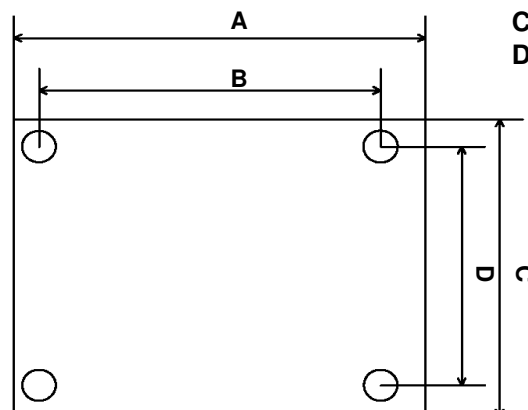

Aplicaciones típicas

Semáforo intermitente
ó
Baliza de Señalización Vial

**UN SEGUNDO ENCENDIDO
UN SEGUNDO APAGADO**

Conexiones

Detalles de las borneras

Dimensiones

Detalles para montaje

A = 62mm
B = 52 mm
C = 48 mm
D = 39 mm