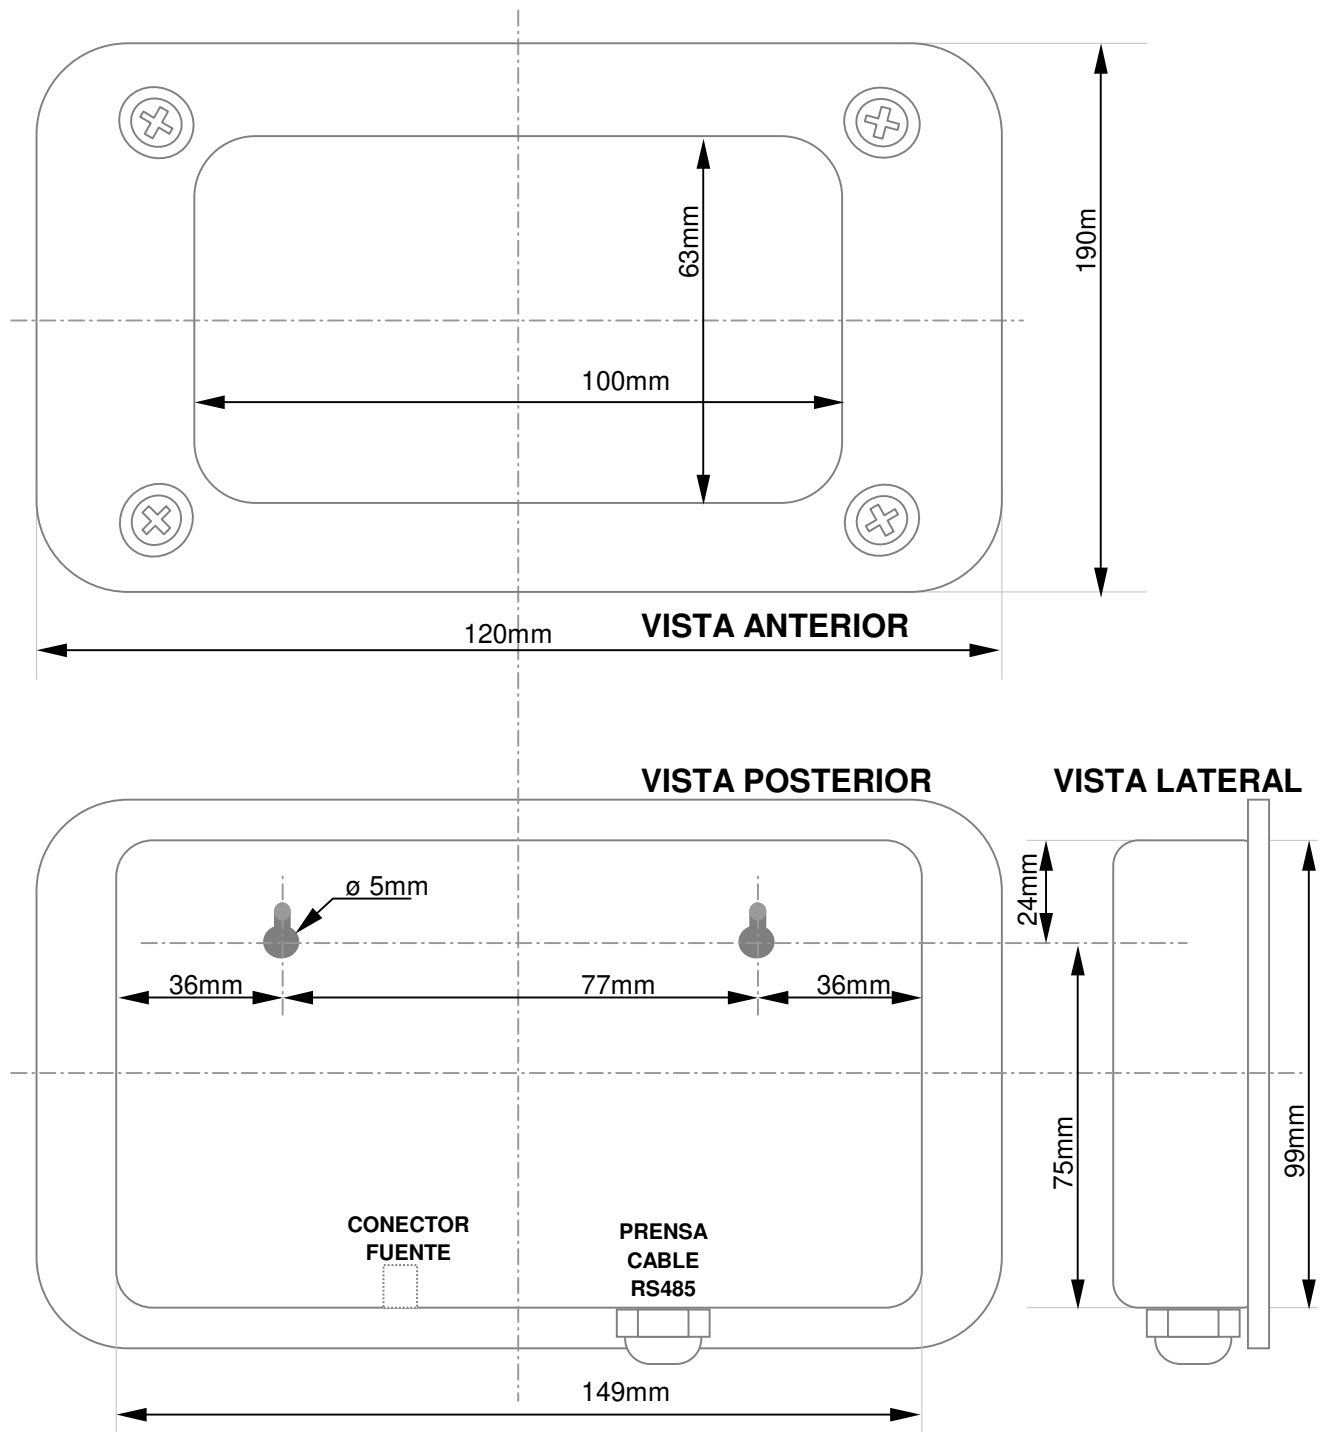

VENTAS: (011) 15-6954-4700 - Correo: info@vynks.com.ar - Website: <http://www.vynks.com.ar>

Dirección: Av. Echeverría 1721 (ex 1267) - (CP1718) San Antonio de Padua, Bs.As. - Argentina